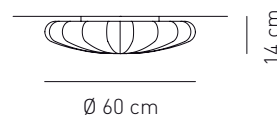

PL MUSE 60

Design by Sandro Santantonio

Collezione di lampade da soffitto, da parete e sospensione, con struttura metallica e rivestimento in tessuto setato elasticizzato, sfoderabile e lavabile. Misure disponibili nei diametri 40 cm, 60 cm, 80 cm e 120 cm per l'applicazione da parete e da soffitto. Il tessuto è disponibile nei seguenti colori: bianco, giallo, arancio, rosso, fucsia, rosa, viola, blu, azzurro, verde, multicolore, fiore e sticks.

Collection of suspension, ceiling and wall lamps, consisting of a metal structure and a covering made of a removable and washable elastic fabric. Ceiling and wall lamps come in diameters of 40 cm (15 3/4"), 60 cm (23 5/8"), 80 cm (31 1/2") and 120 cm (47 1/4").

The fabric is available in the following colors: white, yellow, orange, red, fuchsia, pink, violet, dark blue, light blue, green, multicolour, flower and sticks.

Tipologia: PLAFONIERA

Typology: CEILING

Certificazioni / Certifications:

1.5 kg
0.09 m³