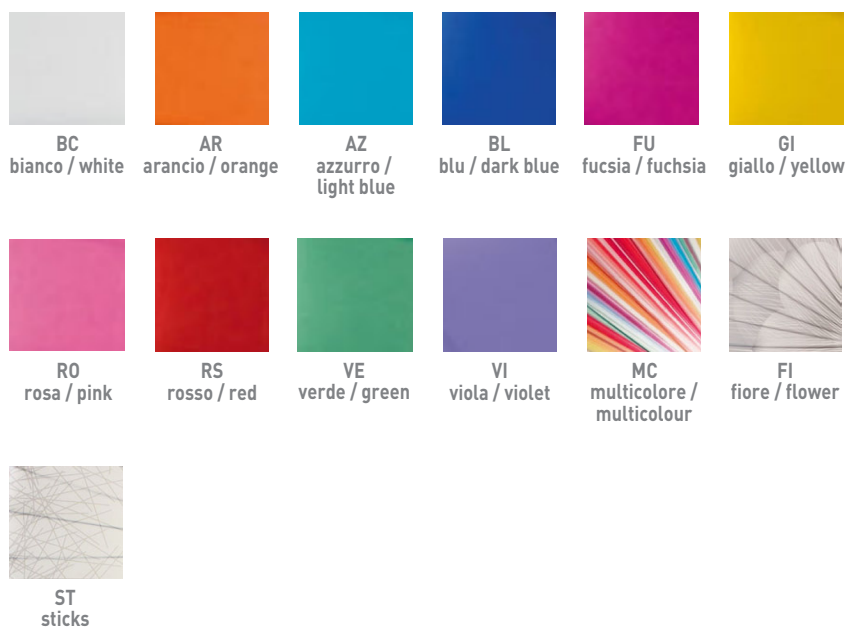

The fabric is available in the following colors: white, yellow, orange, red, fuchsia, pink, violet, dark blue, light blue, green, multicolour, flower and sticks.

Tipologia: PLAFONIERA

Typology: CEILING

Certificazioni / Certifications:

1.5 kg
0.09 m³

APPLICAZIONE: SIA PLAFONIERA CHE APPLIQUE / APPLICATION: BOTH AS CEILING OR WALL LAMP

Composizione del codice prodotto
Product code composition

CODICE CODE	COLORE COLOUR	MONTATURA FITTINGS	LAMPADINE BULBS
PLMUSE60BCXXE27	bianco, white, weiss, blanc, blanco, белый		
PLMUSE60ARXXE27	arancio, orange, orange, orange, naranja, оранжевый		
PLMUSE60AZXXE27	azzurro, light blue, hellblau, bleu clair, azul claro, голубой		
PLMUSE60BLXXE27	blu, dark blue, blau, bleu, azul, синий		E27 2 x max 60w
PLMUSE60FUXXE27	fucsia, fuchsia, pink, fuchsia, fucsia, фуксия		or
PLMUSE60GIXXE27	giallo, yellow, gelb, jaune, amarillo, жёлтый	metallo, metal, metall,	E27 2 x max 42w halogen eco
PLMUSE60ROXXE27	rosa, pink, rosa, rose, rosa, розовый	métal, metal, металл	or
PLMUSE60RSXXE27	rosso, red, rot, rouge, rojo, красный		E27 2 x max 13w fluo
PLMUSE60VEXXE27	verde, green, grün, vert, verde, зелёный		
PLMUSE60VIXXE27	viola, violet, lila, violet, violeta, фиолетовый		
PLMUSE60MCXXE27	multicolore, multicolour, mehrfarbig, multicolore, multicolor, многоцветный		
new! - PLMUSE60FIXXE27	fiore, flower, blume, fleur, flor, цветок		
new! - PLMUSE60STXXE27	sticks		

Colori disponibili paralume
Lampshade available colours

PLMUSE60 __ XXE27

NOME _____
NAME

NOTE _____
NOTES

Note
Notes

I dati della presente scheda tecnica possono essere variati in qualsiasi momento e senza alcun preavviso. Axo Light non presta garanzia legale circa l'esattezza della presente scheda tecnica.