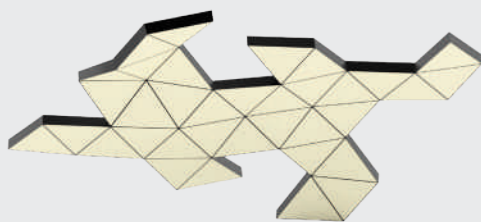

L 135.5 cm / 53.4" W 102.8 cm / 40.5"

LARGE: L 271 cm / 106.7" W 340 cm / 133.9"

TRI 40