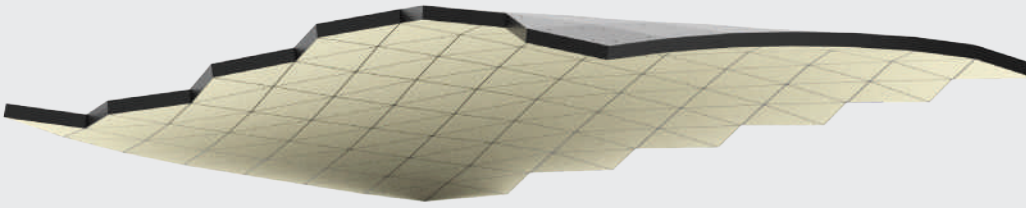

TRI 136

L 183.3 cm / 72.1" W 287.3 cm / 113.1" LARGE: L 366.6 cm / 144.3" W 574.6 cm / 226.2"

TRI 136.01

L 182.3 cm / 71.7" W 167.5 / 65.9" LARGE: L 364.6 cm / 143.5" W 335 / 132"

H 257 cm / 101.1" LARGE: H 514 cm / 202.4"

TRI 136 LARGE - L 364.6 cm / 143.5" - W 335 / 132" - H 514 cm / 202.4" - gold color finish

TRI 154

L 186.9 cm / 73.5" W 158.1 cm / 62.2" LARGE: L 373.8 cm / 147.2" W 316.2 cm / 124.5"

TRI 532

L 322.2 cm / 126.8" W 282 cm / 111" LARGE: L 644.4 cm / 253.7" W 564 cm / 222"