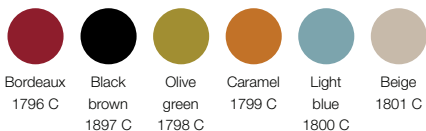

Bordeaux 1796 C

Black brown 1897 C

Olive green 1798 C

Caramel 1799 C

Light blue 1800 C

Beige 1801 C

Extra flower vase / colours

Colours /

Bordeaux 1796 C	Black brown 1897 C	Olive green 1798 C	Caramel 1799 C	Light blue 1800 C	Beige 1801 C
--------------------	--------------------------	--------------------------	-------------------	-------------------------	-----------------