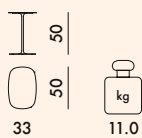

NEW!

THIERRY 2021

Design Piero Lissoni

4040

4041

4042

4043

x3 KIT h. 40 + h. 45 + h. 50

Model	Quantity	Weight (kg)	Volume (m³)	Dimensions (cm)
4042	1	13.0	0.152	60X55X46.5
4041	1	13.5	0.162	50X57X57
4040	1	15.5	0.159	60X60X45
4043	1	13.0	0.152	60X55X46.5
	1	13.5	0.162	50X57X57
	1	15.5	0.159	60X60X45