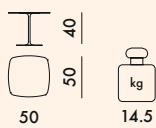

NEW!

THIERRY 2021

Design Piero Lissoni

4040

4041

4042

4043

x3 KIT h. 40 + h. 45 + h. 50

Model	Quantity	Weight (kg)	Volume (m³)	Dimensions (cm)
4042	1	13.0	0.152	60X55X46.5
4041	1	13.5	0.162	50X57X57
4040	1	15.5	0.159	60X60X45
4043	1	13.0	0.152	60X55X46.5
	1	13.5	0.162	50X57X57
	1	15.5	0.159	60X60X45