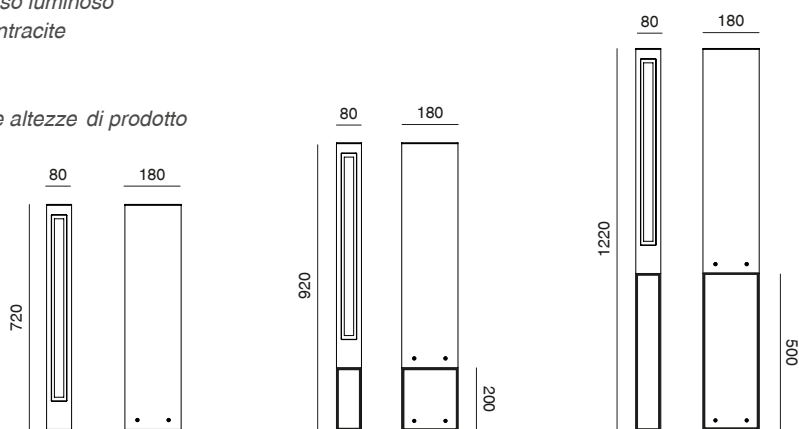

- Double emission LED bollard for outdoor installations
- Aluminium body with surface protection treatment and subsequent polyester powder paint resistant to corrosion, atmospheric conditions and salt spray
- Internal opal reflector for a uniform luminous flux
- Thermal shock resistant tempered, extraclear, anti-glare safety glass with dark grey screen printing
- Stainless steel external screws and fixing base
- Power supply integrated in the product body
- Two accessories spacers available to obtain different product heights
- Maximum permissible ambient temperature + 50°C

- *Bollard LED a doppia emissione per installazioni esterne*
- *Corpo in alluminio con trattamento superficiale di protezione e successiva verniciatura in polvere di poliestere resistente agli agenti atmosferici, alla corrosione ed alle nebbie saline*
- *Riflettore interno opale per garantire l'uniformità del flusso luminoso*
- *Vetro temprato, extrachiaro, antiriflesso con serigrafia antracite*
- *Viti esterne e base di fissaggio in acciaio inox*
- *Alimentatore integrato nel corpo del prodotto*
- *Due distanziali accessori disponibili per ottenere diverse altezze di prodotto*
- *Temperatura ambiente massima ammissibile +50°C*

IP65

Lamp / Lampada LED STRIP	Input / Alimentazione 220/240V 50/60Hz	Power / Potenza 18 W	Color Tolerance/ Tolleranza Cromatica 2-SDCM / 3-SDCM
--------------------------------	--	----------------------------	---