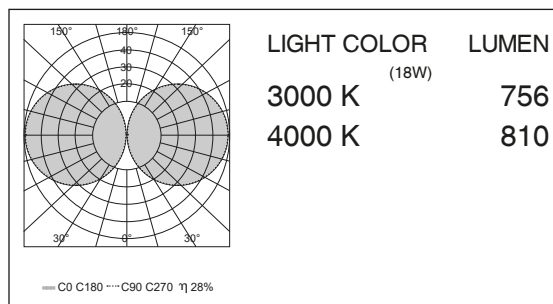

MAIN CODE CODICE BASE	RELEASE EDIZIONE	LIGHT COLOR COLORE LUCE	WATT WATT	OPTIC OTTICA	CONTROL CONTROLLO	FRAME COLOR COLORE
1039	.1	B 3000K	.18 18W	.L NO LENS	1 ON/OFF	.C DARK GREY / ANTRACITE
		C 4000K				
		* others on request / altri su richiesta				

CODE EXAMPLE : Bollard with warm white light color at 3000K, 18W, no lens optic, ON/OFF control, frame dark grey
1039.1B.18.L1.C

ESEMPIO DI CODIFICA : Paletto con luce calda a 3000K, 18W, senza ottica, controllo ON/OFF, colore antracite
1039.1B.18.L1.C

NEXO LUCE (Factory)
Strada Mirabella, 10
46040 Cavriana (MN), ITALY
T +39 0376 771513 F +39 0376 772235
sales@nexoluce.com www.nexoluce.com

Made in Italy