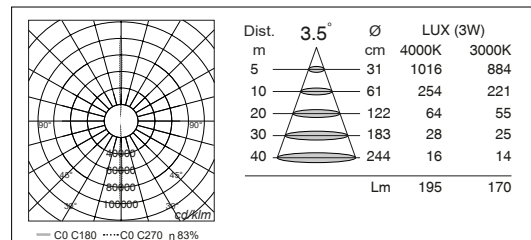

MAIN CODE CODICE BASE	RELEASE EDIZIONE	LIGHT COLOR COLORE LUCE	WATT WATT	OPTIC OTTICA	CONTROL CONTROLLO	FRAME COLOR COLORE
2645	.1	B 3000K	.06 6W (3W UP + 3W DOWN)	AA 3.5°	1 ON/OFF	.C DARK GREY / ANTRACITE
		C 4000K				
		* others on request / altri su richiesta				

CODE EXAMPLE : Projector with warm white light color at 3000K, 6W, 3.5° optic, ON/OFF control, frame dark grey color
2645.1B.06AA1.C

ESEMPIO DI CODIFICA : Proiettore con luce calda a 3000K, 6W, ottica 3.5°, controllo ON/OFF, colore grigio antracite
2645.1B.06AA1.C

NEXO LUCE (Factory)
Strada Mirabella, 10
46040 Cavriana (MN), ITALY
T +39 0376 771513 F +39 0376 772235
sales@nexoluce.com www.nexoluce.com

Made in Italy