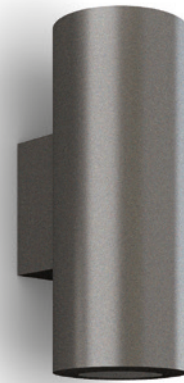

- Wall mounted double emission LED projector for indoor and outdoor applications
- Aluminium body with surface protection treatment and subsequent polyester powder paint resistant to corrosion, atmospheric conditions and salt spray
- Tempered, extraclear, anti-glare safety glass with grinded edges
- Ultra-narrow optic
- Silicone gaskets
- Power supply integrated in the product body
- Maximum permissible ambient temperature + 50°C
- *Proiettore LED a parete a doppia emissione per interni ed esterni*
- *Corpo in alluminio con trattamento superficiale di protezione e successiva verniciatura in polvere di poliestere resistente agli agenti atmosferici, alla corrosione ed alle nebbie saline*
- *Vetro di sicurezza temperato con bordi molati, extrachiaro ed antiriflesso*
- *Ottica ultra-stretta*
- *Guarnizioni in silicone*
- *Alimentatore integrato nel corpo del prodotto*
- *Temperatura ambiente massima ammissibile +50°C*

IP65   **CE**   **EAC**

Lamp / Lampada 1+1 LED CREE	Input / Alimentazione 220/240V 50/60Hz	Power / Potenza 6 W	Color Tolerance/ Tolleranza Cromatica 2-SDCM / 3-SDCM
-----------------------------------	--	---------------------------	---