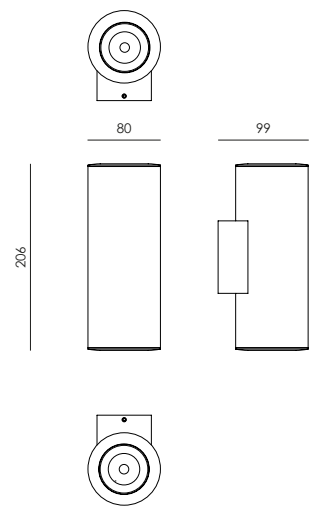

- Wall mounted double emission LED projector for indoor and outdoor applications
- Aluminium body with surface protection treatment and subsequent polyester powder paint resistant to corrosion, atmospheric conditions and salt spray
- Tempered, extraclear, anti-glare safety glass with grinded edges
- Ultra-narrow optic
- Silicone gaskets
- Power supply integrated in the product body
- Maximum permissible ambient temperature + 50°C
- *Proiettore LED a parete a doppia emissione per interni ed esterni*
- *Corpo in alluminio con trattamento superficiale di protezione e successiva verniciatura in polvere di poliestere resistente agli agenti atmosferici, alla corrosione ed alle nebbie saline*
- *Vetro di sicurezza temperato con bordi molati, extrachiaro ed antiriflesso*
- *Ottica ultra-stretta*
- *Guarnizioni in silicone*
- *Alimentatore integrato nel corpo del prodotto*
- *Temperatura ambiente massima ammissibile +50°C*

IP65   **CE**   **EAC**

Lamp / Lampada 1+1 LED CREE	Input / Alimentazione 220/240V 50/60Hz	Power / Potenza 6 W	Color Tolerance/ Tolleranza Cromatica 2-SDCM / 3-SDCM
-----------------------------------	--	---------------------------	---

NEXO LUCE (Factory)
Strada Mirabella, 10
46040 Cavriana (MN), ITALY
T +39 0376 771513 F +39 0376 772235
sales@nexoluce.com www.nexoluce.com

Made in Italy

MAIN CODE CODICE BASE	RELEASE EDIZIONE	LIGHT COLOR COLORE LUCE	WATT WATT	OPTIC OTTICA	CONTROL CONTROLLO	FRAME COLOR COLORE
2645	.1	B 3000K	.06 6W (3W UP + 3W DOWN)	AA 3.5°	1 ON/OFF	.C DARK GREY / ANTRACITE
		C 4000K				
		* others on request / altri su richiesta				

CODE EXAMPLE : Projector with warm white light color at 3000K, 6W, 3.5° optic, ON/OFF control, frame dark grey color
2645.1B.06AA1.C

ESEMPIO DI CODIFICA : Proiettore con luce calda a 3000K, 6W, ottica 3.5°, controllo ON/OFF, colore grigio antracite
2645.1B.06AA1.C