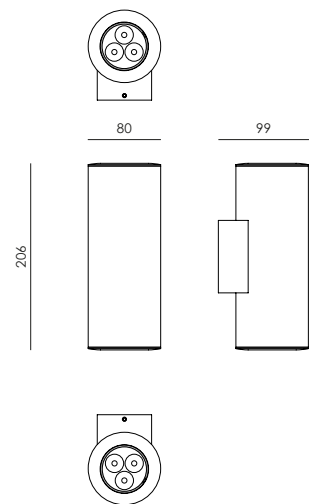

- Wall mounted double emission LED projector for indoor and outdoor applications
- Aluminium body with surface protection treatment and subsequent polyester powder paint resistant to corrosion, atmospheric conditions and salt spray
- Tempered, extraclear, anti-glare safety glass with grinded edges
- Different light beams combinations available
- Silicone gaskets
- Power supply integrated in the product body
- Maximum permissible ambient temperature + 50°C
- *Proiettore LED a parete a doppia emissione per interni ed esterni*
- *Corpo in alluminio con trattamento superficiale di protezione e successiva verniciatura in polvere di poliestere resistente agli agenti atmosferici, alla corrosione ed alle nebbie saline*
- *Vetro di sicurezza temperato con bordi molati, extrachiario ed antiriflesso*
- *Disponibile con combinazioni di fasci di luci differenti*
- *Guarnizioni in silicone*
- *Alimentatore integrato nel corpo del prodotto*
- *Temperatura ambiente massima ammissibile +50°C*

IP65   **CE**   **EAC**

Lamp / Lampada 3+3 LED CREE	Input / Alimentazione 220/240V 50/60Hz	Power / Potenza 8 W	Color Tolerance/ Tolleranza Cromatica 2-SDCM / 3-SDCM
-----------------------------------	--	---------------------------	---

LED

NEXOLUCE 874/2012

MAIN CODE CODICE BASE	RELEASE EDIZIONE	LIGHT COLOR COLORE LUCE	WATT WATT	OPTIC OTTICA	CONTROL CONTROLLO	FRAME COLOR COLORE
2644	.1	B 3000K	.08 8W (4W UP + 4W DOWN)	.C 12°	1 ON/OFF	.C DARK GREY / ANTRACITE
		C 4000K		.D 20°		
		* others on request / altri su richiesta		.G 34°		
				.J 58°		
				* others combination on request / altre combinazioni su richiesta		

CODE EXAMPLE : Projector with warm white light color at 3000K, 8W, 12° optic, ON/OFF control, frame dark grey color 2644.1B.08.C1.C

ESEMPIO DI CODIFICA : Proiettore con luce calda a 3000K, 8W, ottica 12°, controllo ON/OFF, colore antracite 2644.1B.08.C1.C