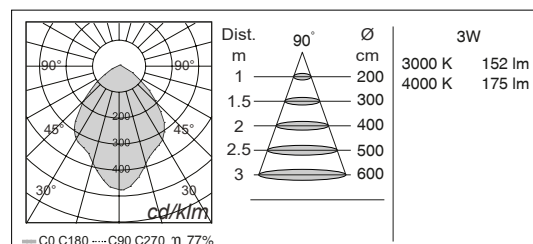

MAIN CODE CODICE BASE	RELEASE EDIZIONE	LIGHT COLOR COLORE LUCE	WATT WATT	OPTIC OTTICA	CONTROL CONTROLLO	FRAME COLOR COLORE
6565	.1	B 3000K	.03 3W	.A 6°	1 ON/OFF	.C DARK GREY / ANTRACITE
		C 4000K	.06 6W	AR 90°		
		* others on request / altri su richiesta		CQ 6° - 90°		
				CR 6° - 6°		
				CS 90° - 90°		

CODE EXAMPLE : Projector with warm white light color at 3000K, 3W, 6° optic, ON/OFF control, dark grey color
6565.1B.03.A1.C

ESEMPIO DI CODIFICA : Proiettore con luce calda a 3000K, 3W, ottica 6°, controllo ON/OFF, colore antracite
6565.1B.03.A1.C

NEXO LUCE (Factory)
Strada Mirabella, 10
46040 Cavriana (MN), ITALY
T +39 0376 771513 F +39 0376 772235
sales@nexoluce.com www.nexoluce.com

Made in Italy