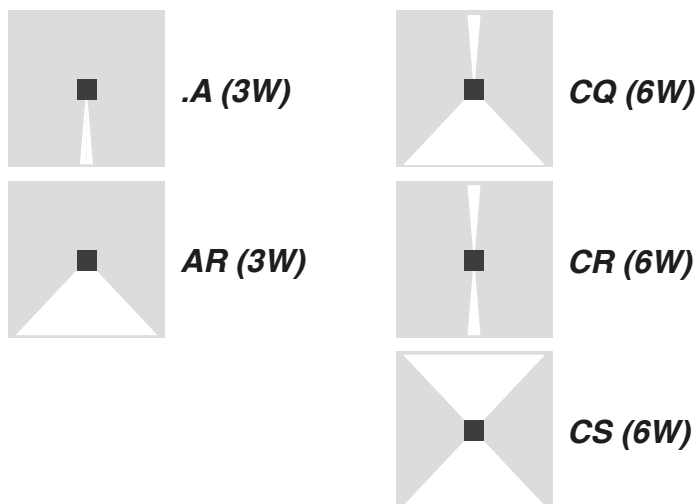

MAIN CODE CODICE BASE	RELEASE EDIZIONE	LIGHT COLOR COLORE LUCE	WATT WATT	OPTIC OTTICA	CONTROL CONTROLLO	FRAME COLOR COLORE
6565	.1	B 3000K	.03 3W	.A 6°	1 ON/OFF	.C DARK GREY / ANTRACITE
		C 4000K	.06 6W	AR 90°		
		* others on request / altri su richiesta		CQ 6° - 90°		
				CR 6° - 6°		
				CS 90° - 90°		

CODE EXAMPLE : Projector with warm white light color at 3000K, 3W, 6° optic, ON/OFF control, dark grey color
6565.1B.03.A1.C

ESEMPIO DI CODIFICA : Proiettore con luce calda a 3000K, 3W, ottica 6°, controllo ON/OFF, colore antracite
6565.1B.03.A1.C

NEXO LUCE (Factory)
Strada Mirabella, 10
46040 Cavriana (MN), ITALY
T +39 0376 771513 F +39 0376 772235
sales@nexoluce.com www.nexoluce.com

Made in Italy