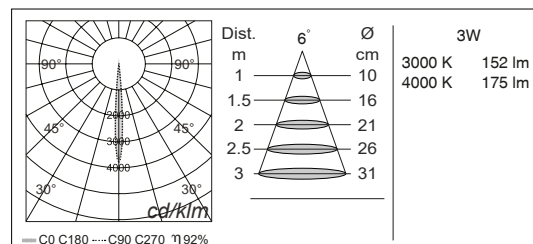

MAIN CODE CODICE BASE	RELEASE EDIZIONE	LIGHT COLOR COLORE LUCE	WATT WATT	OPTIC OTTICA	CONTROL CONTROLLO	FRAME COLOR COLORE
6565	.1	B 3000K	.03 3W	.A 6°	1 ON/OFF	.C DARK GREY / ANTRACITE
		C 4000K	.06 6W	AR 90°		
		* others on request / altri su richiesta		CQ 6° - 90°		
				CR 6° - 6°		
				CS 90° - 90°		

CODE EXAMPLE : Projector with warm white light color at 3000K, 3W, 6° optic, ON/OFF control, dark grey color
6565.1B.03.A1.C

ESEMPIO DI CODIFICA : Proiettore con luce calda a 3000K, 3W, ottica 6°, controllo ON/OFF, colore antracite
6565.1B.03.A1.C

NEXO LUCE (Factory)
Strada Mirabella, 10
46040 Cavriana (MN), ITALY
T +39 0376 771513 F +39 0376 772235
sales@nexoluce.com www.nexoluce.com

Made in Italy