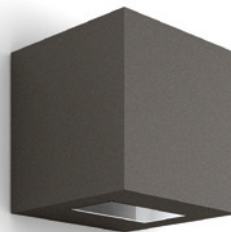

- Wall mounted LED projector for indoor and outdoor applications
- Aluminium body with surface protection treatment and subsequent polyester powder paint resistant to corrosion, atmospheric conditions and salt spray
- Polycarbonate diffusers
- Double and single light beam emission
- Power supply integrated in the product body
- Maximum permissible ambient temperature + 50 °C

- *Proiettore LED a parete per interni ed esterni*
- *Corpo in alluminio con trattamento superficiale di protezione e successiva verniciatura in polvere di poliestere resistente agli agenti atmosferici, alla corrosione ed alle nebbie saline*
- *Diffusori in policarbonato*
- *Doppia e singola emissione del fascio di luce*
- *Alimentatore integrato nel corpo del prodotto*
- *Temperatura ambiente massima ammissibile +50 °C*