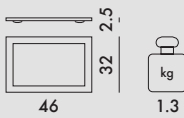

1201

1211

MATERIAL

Metallic PMMA

METALLIC

1200	4	6.7	0.044	55X44X20
1201	4	6.7	0.044	55X44X20
1210	4	11.0	0.065	64X46X22
1211	4	11.0	0.065	64X46X22