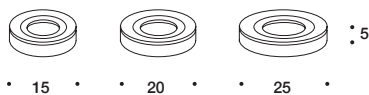

misure in cm / dimension in cm

MODELLI / MODELS	COLORI / COLOUR	CODE
Ø 15	NERO / BLACK	DA4000A09
Ø 15	BIANCO / WHITE	DA4000A10
Ø 20	NERO / BLACK	DA4000B09
Ø 20	BIANCO / WHITE	DA4000B10
Ø 25	NERO / BLACK	DA4000C09
Ø 25	BIANCO / WHITE	DA4000C10