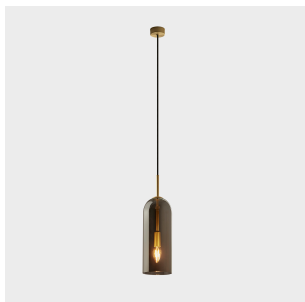

**Glam 310mm**

Josep Patsi

00-8107-DN-12

Pendant Glam 310mm E14 9W Matte gold

**TECHNICAL FEATURES**

Luminaire total power : 9W

Structure material : Steel

Structure finish : Matte gold

Diffuser material : Glass

Diffuser finish : Fumé

Recommended light bulb : E14

Smart Compatible

- 71-8221-00-00: Light For Life

Voltage / frequency : 100-240V/50-60Hz

Warranty : 5 Years

Easily recyclable luminaire